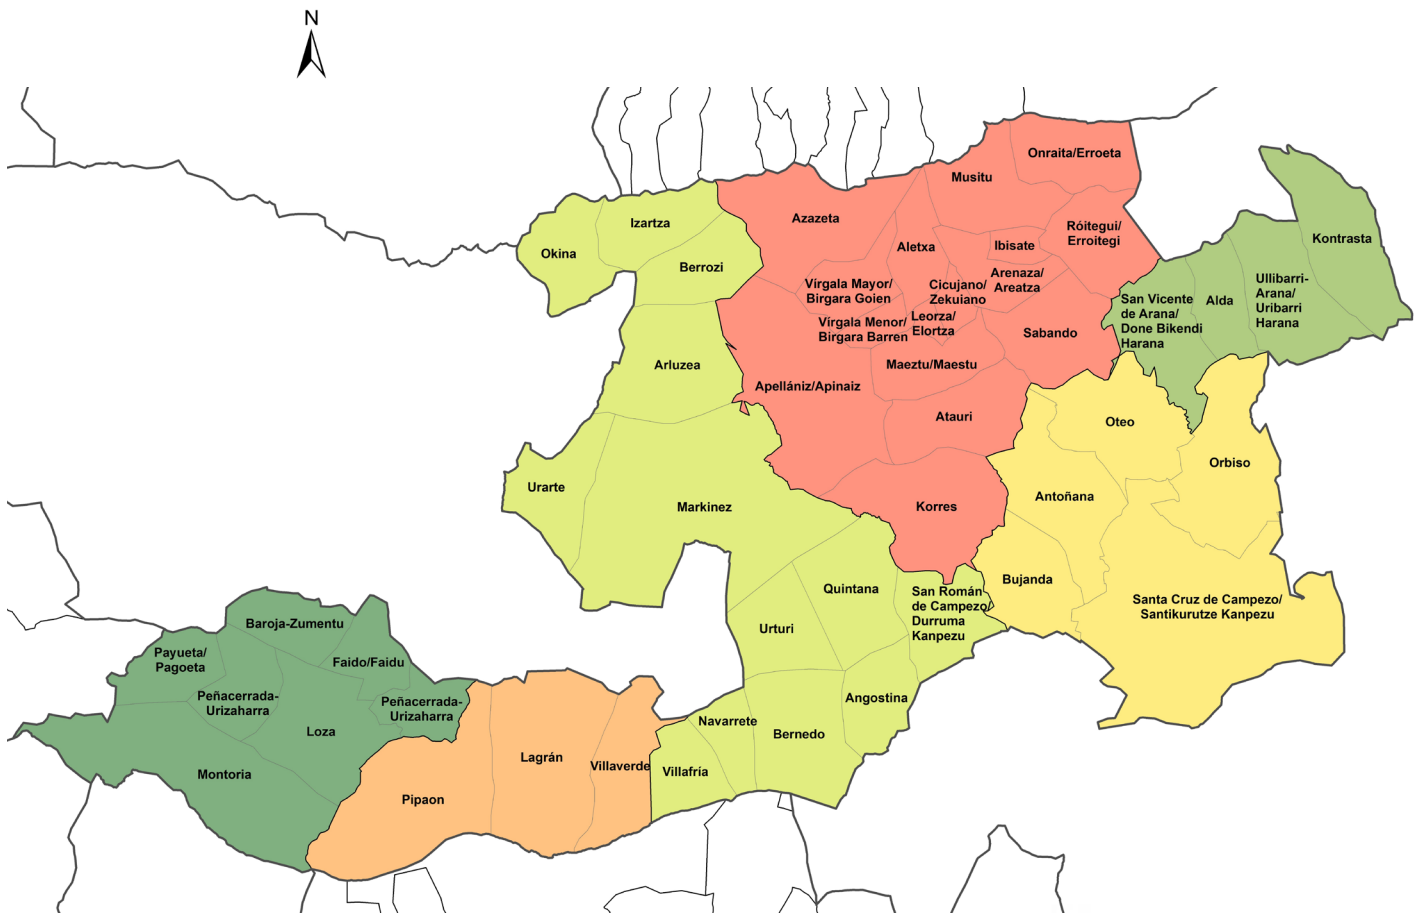

Arabako Mendialdeko Kuadrillako biztanleria entitate berezien fitxak

Fichas de entidades singulares de población de la Cuadrilla de Montaña Alavesa

MUNICIPIOS

- Arraia-Maeztu
- Bernedo
- Campezo/Kanpezu
- Harana/Valle de Arana
- Lagrán
- Peñacerrada-Urizaharra

0 2,5 5 10 km

- Límite de entidad local
- Límite de municipio

Mapa base: Geoeuskadi (Gobierno Vasco)
Elaboración: A. Ugalde Zaratiegui, 31/01/2021