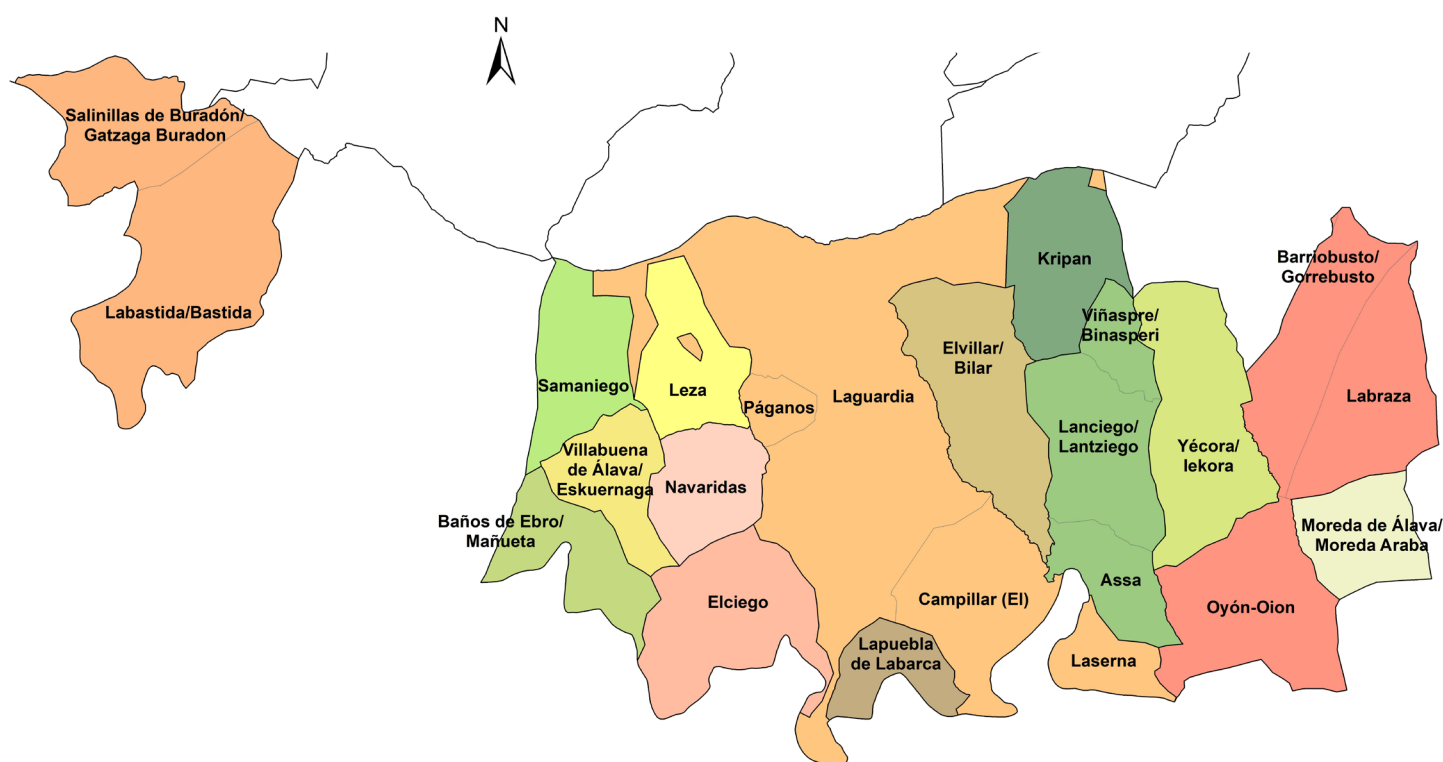

Guardia-Arabako Errioxako Kuadrillako biztanleria entitate berezien fitxak

Fichas de entidades singulares de población de la Cuadrilla de Laguardia-Rioja Alavesa

MUNICIPIOS

- Baños de Ebro/Mañueta
- Elciego
- Elvillar/Bilar
- Kripan
- Labastida/Bastida
- Laguardia
- Lanciego/Lantziego
- Lapuebla de Labarca
- Leza
- Moreda de Álava/Moreda Araba
- Navaridas
- Oyón-Oion
- Samaniego
- Villabuena de Álava/Eskuernaga
- Yécora/lekora

0 1,25 2,5 5 Km.

— Límite de entidad local

— Límite de municipio

Mapa base: Geoeuskadi (Gobierno Vasco)
Elaboración: A. Ugalde Zaratiegui, 31/01/2021