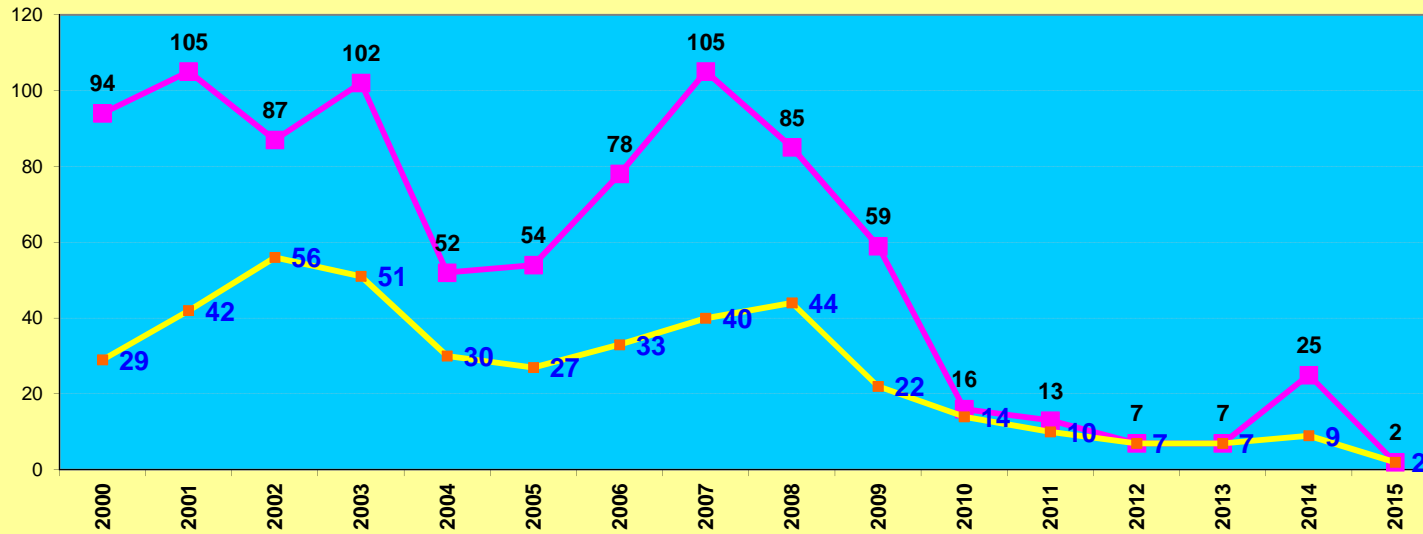

**Daños ganadería por lobo - Abeltzaintzako otsoak eragindako kalteak**

Periodo 2000-2015 Aldia																
ZONA / Eskualdea	2000	2001	2002	2003	2004	2005	2006	2007	2008	2009	2010	2011	2012	2013	2014	2015
I CANTABRICA / AIARA	39	153	90	95	30	28	25	34	17	4	16	13	2	3	3	0
II VALDEGOVIA / GAUBEA	14	34	7	38	24	6	2	9	35	8	2	0	0	0	2	1
III GORBEIA	0	0	58	32	45	0	61	26	9	1	9	0	0	0	0	0
IV GIBIJO-ARKAMO	79	98	105	64	42	51	17	20	57	88	6	6	5	4	25	1
V ARRATO-BADAIA	0	0	24	40	3	19	45	96	28	2	2	0	0	0	2	0
VI AÑANA-ERRIBERA	0	0	3	11	0	0	0	0	0	0	0	0	0	0	0	0
<b>BAJAS / ERIOTZAK</b>	<b>132</b>	<b>285</b>	<b>287</b>	<b>280</b>	<b>144</b>	<b>104</b>	<b>150</b>	<b>185</b>	<b>146</b>	<b>103</b>	<b>35</b>	<b>19</b>	<b>9</b>	<b>23</b>	<b>32</b>	<b>2</b>
<i>6 heridas</i>																
<b>ATAQUES / ERASOAK</b>	<b>94</b>	<b>105</b>	<b>87</b>	<b>102</b>	<b>52</b>	<b>54</b>	<b>78</b>	<b>105</b>	<b>85</b>	<b>59</b>	<b>16</b>	<b>13</b>	<b>7</b>	<b>7</b>	<b>25</b>	<b>2</b>
<b>Ganaderos afectados/erasotako</b>	<b>29</b>	<b>42</b>	<b>56</b>	<b>51</b>	<b>30</b>	<b>27</b>	<b>33</b>	<b>40</b>	<b>44</b>	<b>22</b>	<b>14</b>	<b>10</b>	<b>7</b>	<b>7</b>	<b>9</b>	<b>2</b>

### Daños lobo / Otsoak eragindako kalteak 2000-2015

ATAQUES / ERASOAK      Ganaderos afectados/erasotako abeltzainak

**Ganado afectado por ataques de lobo / Otso erasoengatik hildako abereak**  
**Periodo 2000-2015 Aldia**

**% Bajas por especies / Eriotza ehunekoa, espezieak**  
**2000-2015**

**Daños ganadería por perro - Abeltzaintzako txakurrak eragindako kalteak**

Txosten ofizialekin Con peritación	AÑO / URTEA												
	2003	2004	2005	2006	2007	2008	2009	2010	2011	2012	2013	2014	2015
Ataques/erasoak	6	4	2	5	8	3	6	2	3	10	4	4	6
Bajas/eriotzak	10	20	1	46	59	13	17	4	7	28	3	3	4
Ganaderos/abeltzainak	5	4	1	4	7	2	6	2	3	9	3	3	6