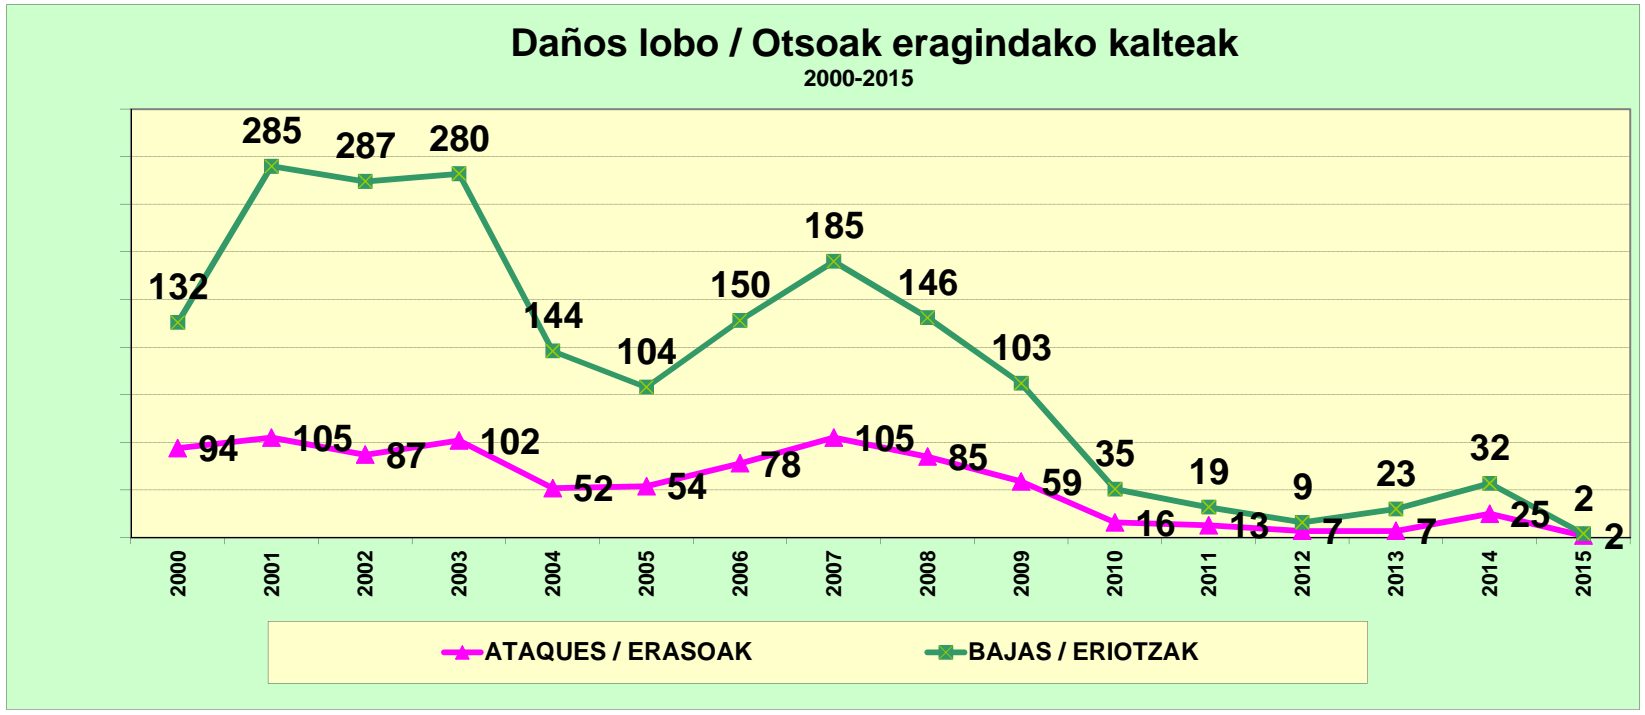

**Daños ganadería por lobo - Abeltzaintzako otsoak eragindako kalteak**

Periodo 2000-2015 Aldia																
ZONA / Eskualdea	2000	2001	2002	2003	2004	2005	2006	2007	2008	2009	2010	2011	2012	2013	2014	2015
I CANTABRICA / AIARA	39	153	90	95	30	28	25	34	17	4	16	13	2	3	3	0
II VALDEGOVIA / GAUBEA	14	34	7	38	24	6	2	9	35	8	2	0	0	0	2	1
III GORBEIA	0	0	58	32	45	0	61	26	9	1	9	0	0	0	0	0
IV GIBIJO-ARKAMO	79	98	105	64	42	51	17	20	57	88	6	6	5	4	25	1
V ARRATO-BADAIA	0	0	24	40	3	19	45	96	28	2	2	0	0	0	2	0
VI AÑANA-ERRIBERA	0	0	3	11	0	0	0	0	0	0	0	0	0	0	0	0
<b>BAJAS / ERIOTZAK</b>	<b>132</b>	<b>285</b>	<b>287</b>	<b>280</b>	<b>144</b>	<b>104</b>	<b>150</b>	<b>185</b>	<b>146</b>	<b>103</b>	<b>35</b>	<b>19</b>	<b>9</b>	<b>23</b>	<b>32</b>	<b>2</b>
<i>6 heridas</i>																
<b>ATAQUES / ERASOAK</b>	<b>94</b>	<b>105</b>	<b>87</b>	<b>102</b>	<b>52</b>	<b>54</b>	<b>78</b>	<b>105</b>	<b>85</b>	<b>59</b>	<b>16</b>	<b>13</b>	<b>7</b>	<b>7</b>	<b>25</b>	<b>2</b>
<b>Ganaderos afectados/erasotako</b>	<b>29</b>	<b>42</b>	<b>56</b>	<b>51</b>	<b>30</b>	<b>27</b>	<b>33</b>	<b>40</b>	<b>44</b>	<b>22</b>	<b>14</b>	<b>10</b>	<b>7</b>	<b>7</b>	<b>9</b>	<b>2</b>

### Daños lobo / Otsoak eragindako kalteak 2000-2015

ATAQUES / ERASOAK      Ganaderos afectados/erasotako abeltzainak

**Ganado afectado por ataques de lobo / Otso erasoengatik hildako abereak**  
**Periodo 2000-2015 Aldia**

**% Bajas por especies / Eriotza ehunekoa, espezieak**  
**2000-2015**

**Daños ganadería por perro - Abeltzaintzako txakurrak eragindako kalteak**

Txosten ofizialekin Con peritación	AÑO / URTEA												
	2003	2004	2005	2006	2007	2008	2009	2010	2011	2012	2013	2014	2015
Ataques/erasoak	6	4	2	5	8	3	6	2	3	10	4	4	6
Bajas/eriotzak	10	20	1	46	59	13	17	4	7	28	3	3	4
Ganaderos/abeltzainak	5	4	1	4	7	2	6	2	3	9	3	3	6