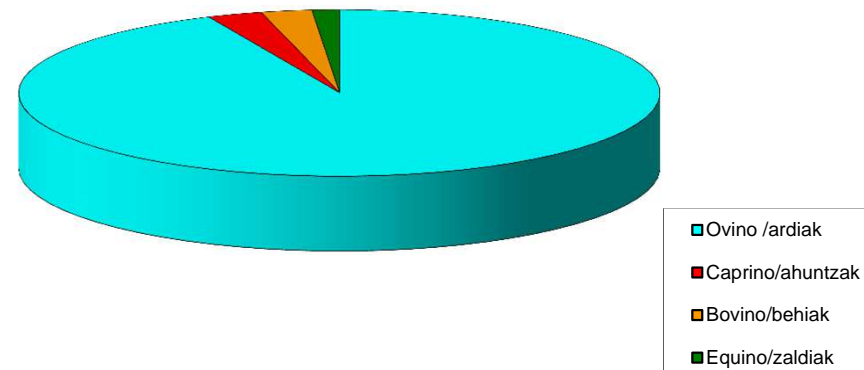

Ganado afectado por ataques de lobo / Otso erasoengatik hildako abereak
Periodo 2000-2015 Aldia

ESPECIE	AÑO / URTEA															2015	%
	2000	2001	2002	2003	2004	2005	2006	2007	2008	2009	2010	2011	2012	2013	2014		
Ovino /ardiak	128	270	284	256	134	90	143	172	131	94	31	13	7	22	32	2	93,3
Caprino/ahuntz	2	7	2	12	4	5	2	6	4	1	1	5	1	0	0	0	2,8
Bovino/behiak	2	5	1	2	5	4	4	6	9	6	3	1	0	1	0	0	2,6
Equino/zaldiak	0	3	0	10	1	5	1	1	2	2	0	0	1	0	0	0	1,4
Total bajas/ERIoTZA	132	285	287	280	144	104	150	185	146	103	35	19	9	23	32	2	

% Bajas por especies / Eriotza ehunekoa, espezieak
2000-2015