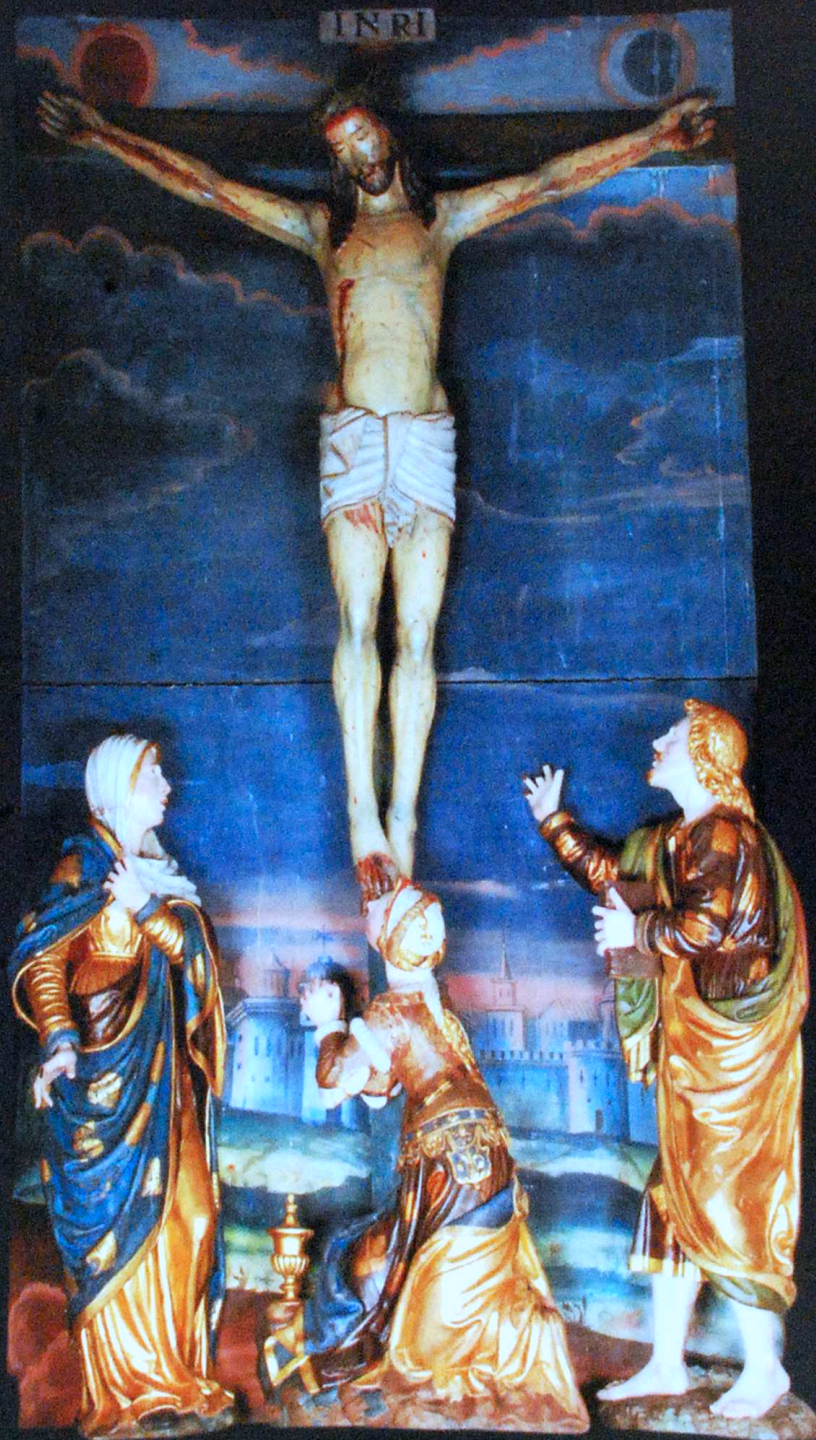

KRISTO SANTUAREN KALBARIOA

CALVARIO DEL SANTO CRISTO

Arteko Andre Mariaren Santutegia Santuario de Nuestra Señora de la Encina
Artziniega (Araba / Álava)

Historia eta zaharberrikuntza / Historia y restauración