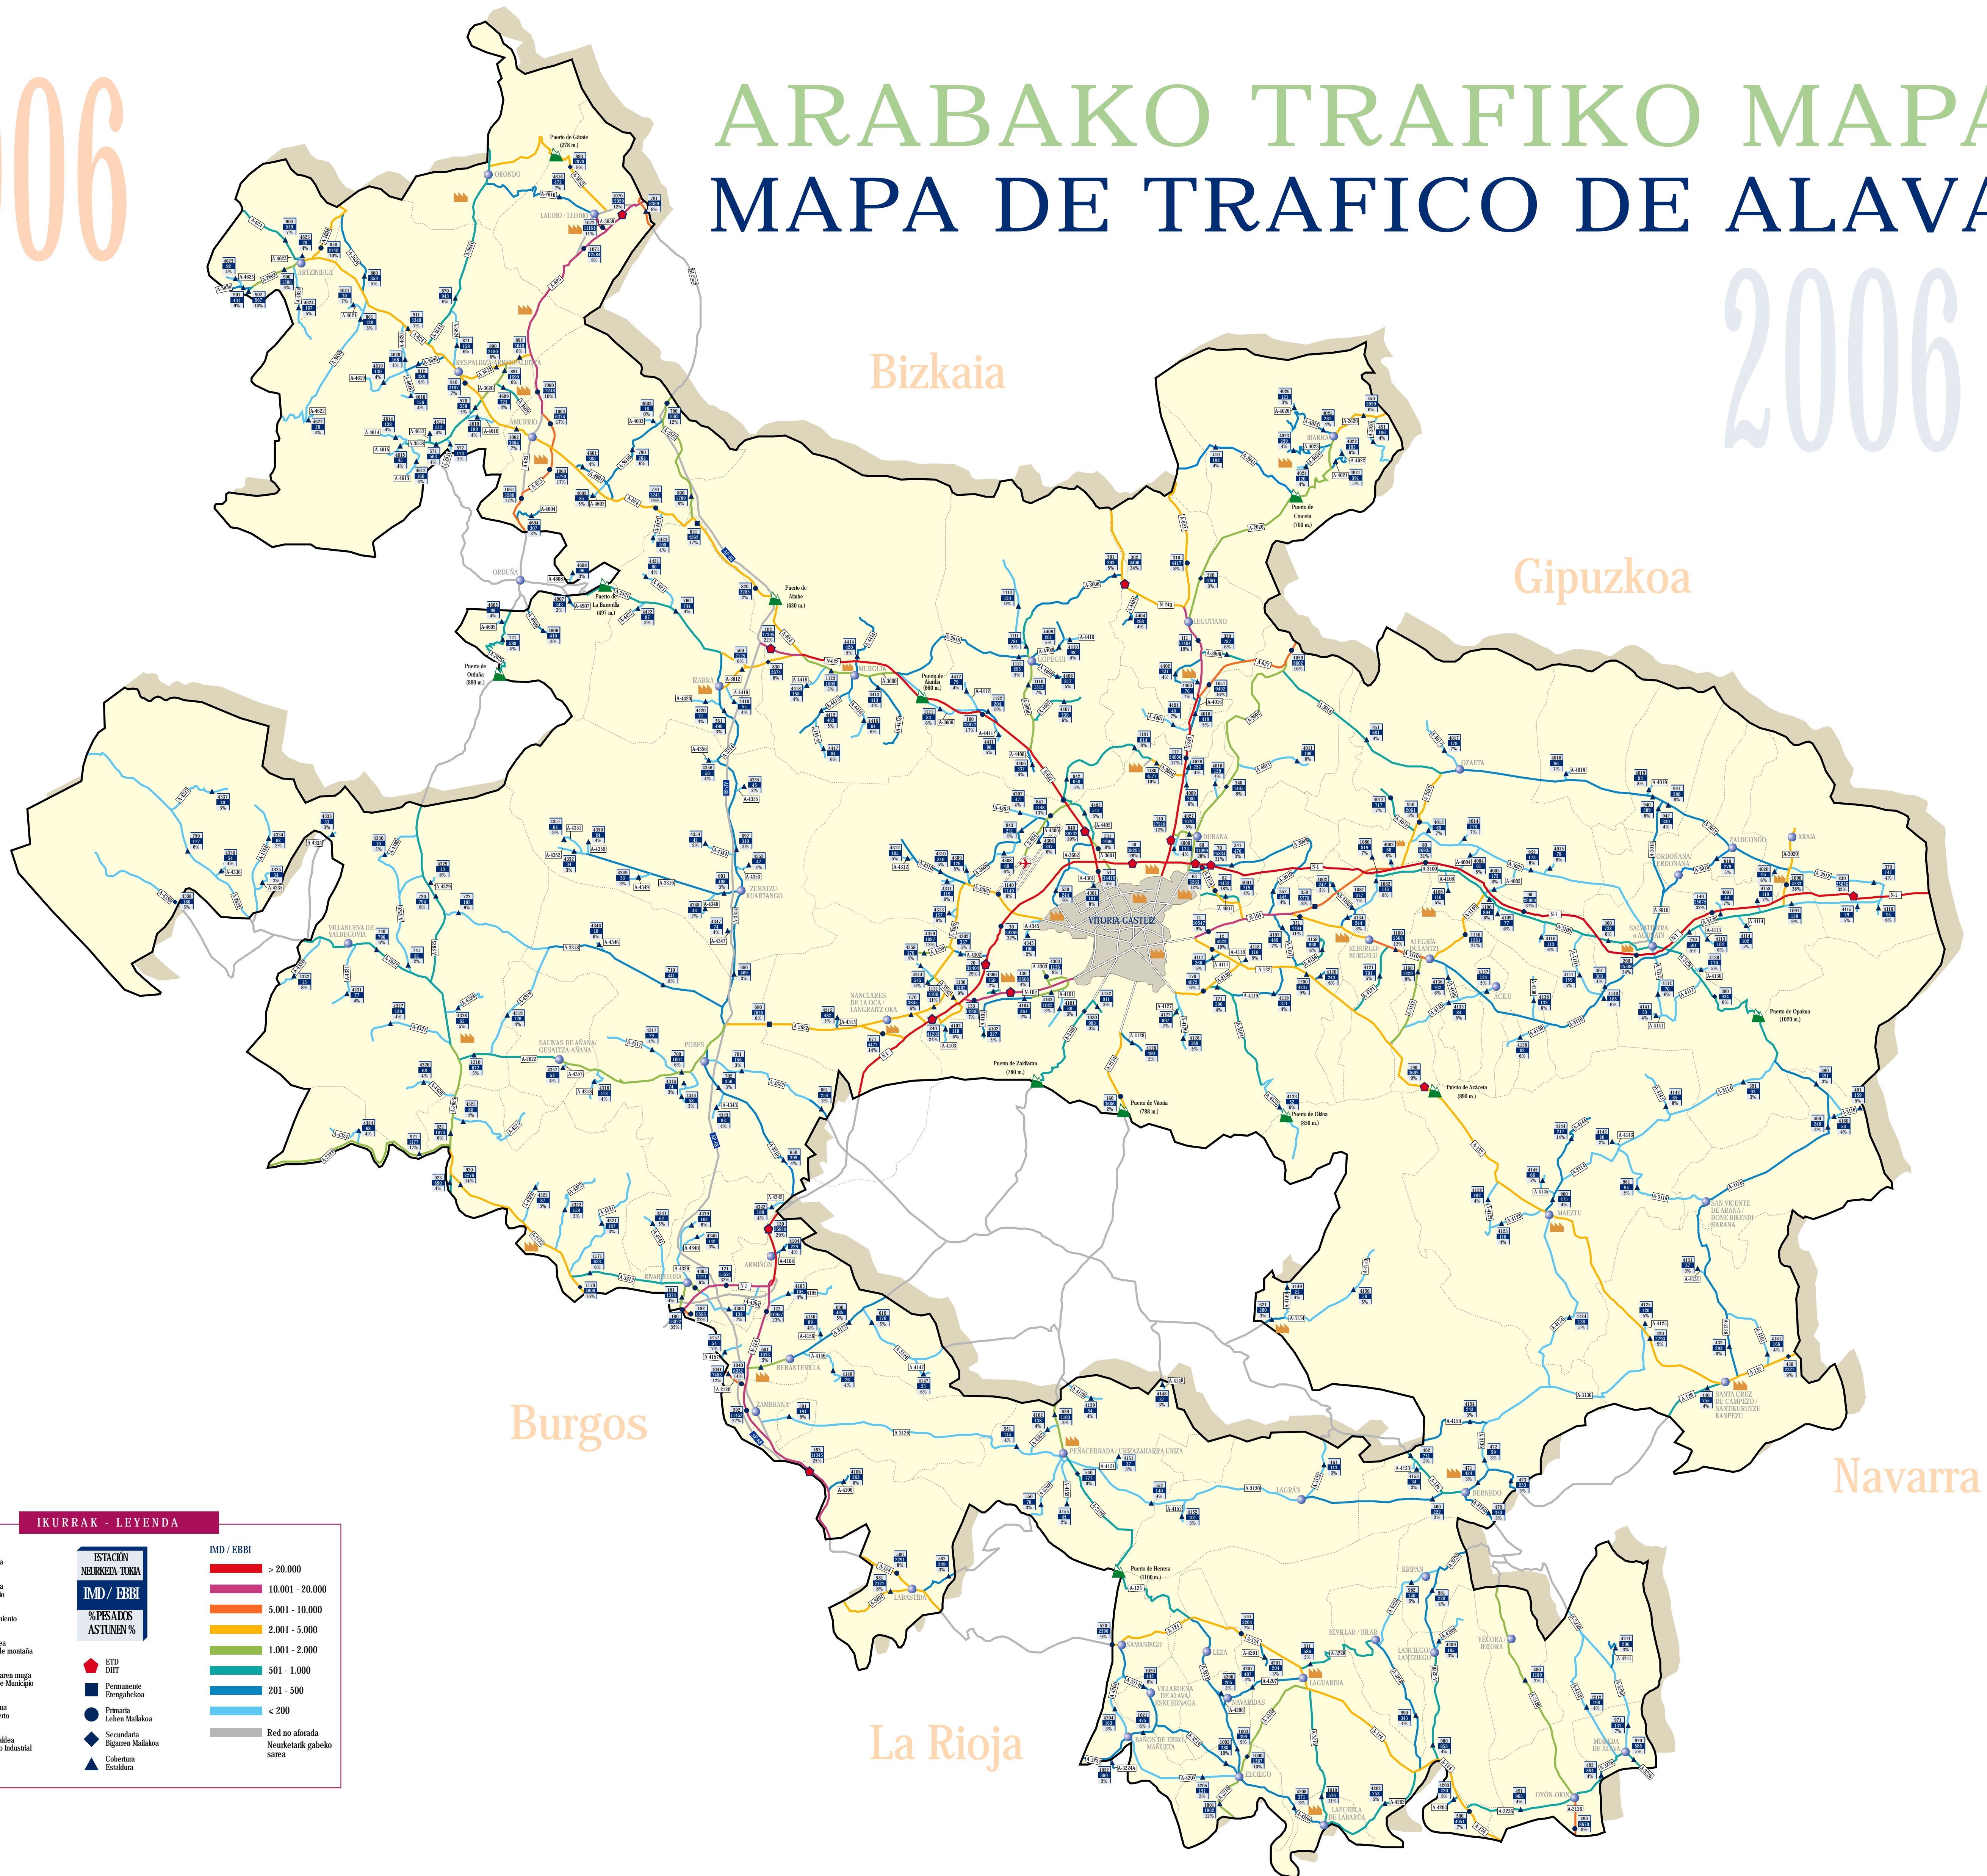

# 2006

# ARABAKO TRAFIKO MAPA MAPA DE TRAFICO DE ALAVA

# 2006

Burgos

Navarra

La Rioja

### IKURRAK - LEYENDA

<b>VITORIA GASTEIZ</b>	Hiruburu Capital	<b>ESTACION</b>	<b>IMD / EBBI</b>
<b>ASPARRENA</b>	Udalerria Municipio	<b>NEURKEA-TOKIA</b>	<b>IMD / EBBI</b>
	Udala Ayuntamiento	<b>IMD / EBBI</b>	<b>% PISAIS</b>
	Puerto de Zaltzen (780 m.)	<b>ASTUNEN %</b>	<b>ASTUNEN %</b>
	Mendiako Puerto de montaña		
	Udalerriaren muga Limite de Municipio		
	Aireportua Aeropuerto		
	Industria-eremua Poligono Industrial		