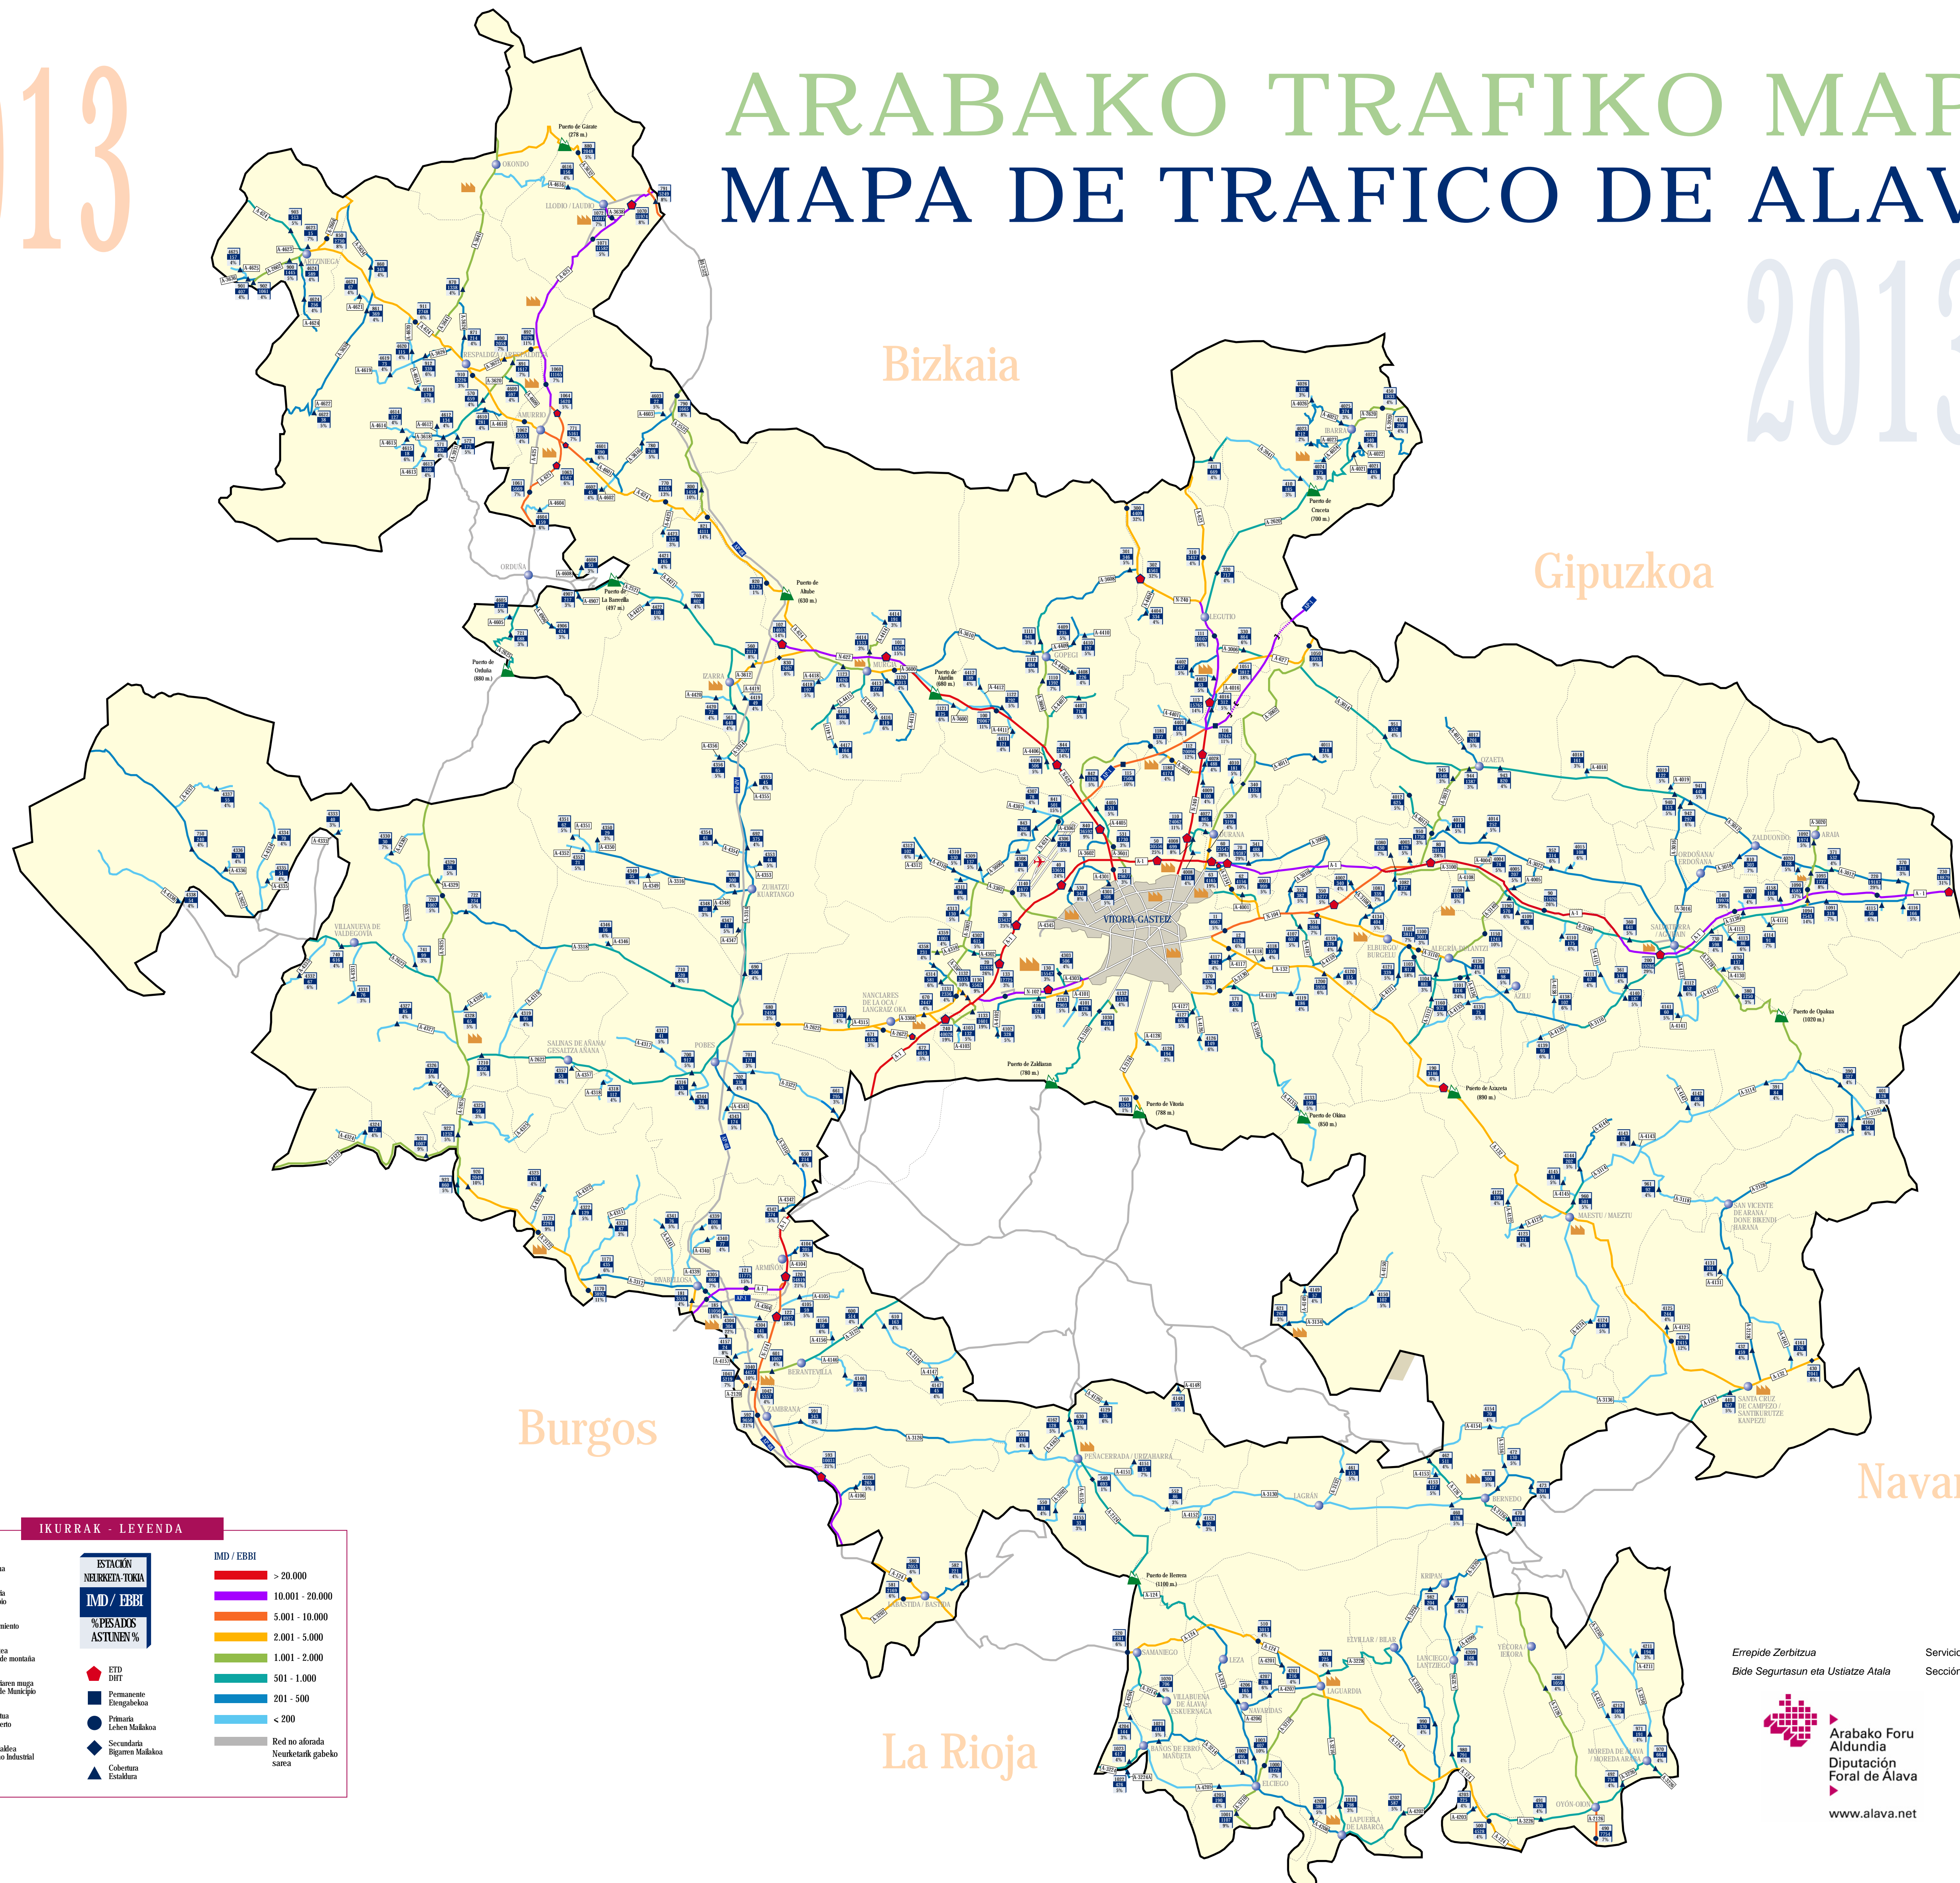

2013

ARABAKO TRAFIKO MAPA MAPA DE TRAFICO DE ALAVA

2013

IKURRAK - LEYENDA

	Hirudia Capital		ESTACION NEURKEA-TOKIA	IMD / EBBI
	Udalerria Municipio		IMD / EBBI	
	Udala Ayuntamiento	%PISAIS ASTUNEN % symbol"/>	%PISAIS ASTUNEN %	
	Mendiako Puerto de montaña		ETD	
	Udalerriaren muga Limite de Municipio		DIT	
	Aeropuertua Aeropuerto		Permanent Energia-berria	
	Industria Poligono Industrial		Primario Lehen Mailakoa	
			Secundario Bigarren Mailakoa	
			Cobertura Estatura	
				Red no aforada Neurketan gabeiko sarea