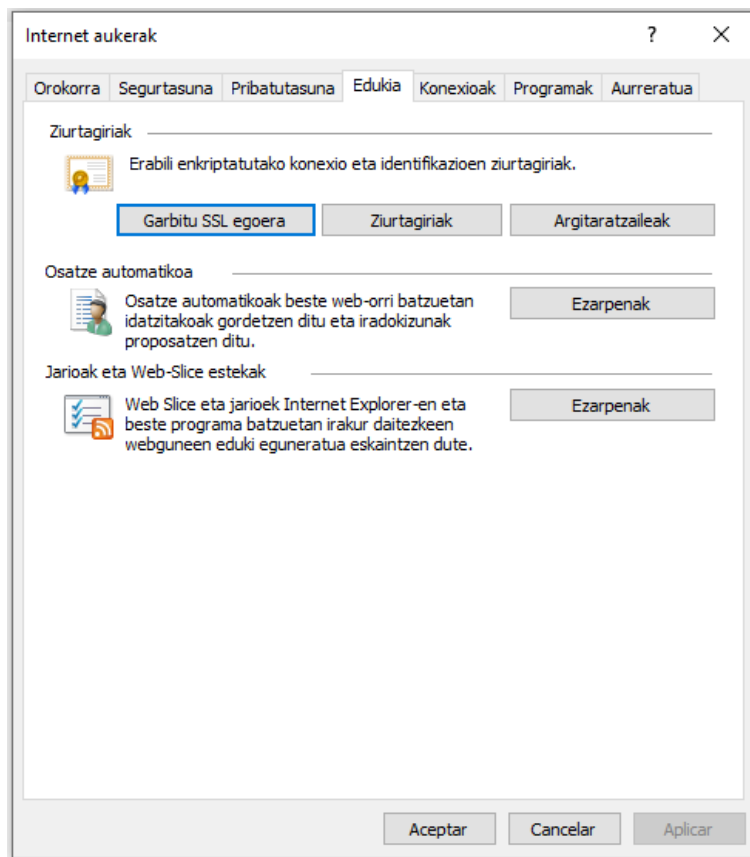

4. Egin klik bikoitza serie zenbakia jakin nahi duzun ziurtagiriaren gainean.

5. Sakatu nahi duzun ziurtagiriaren Xehetasunak erlaintzean.