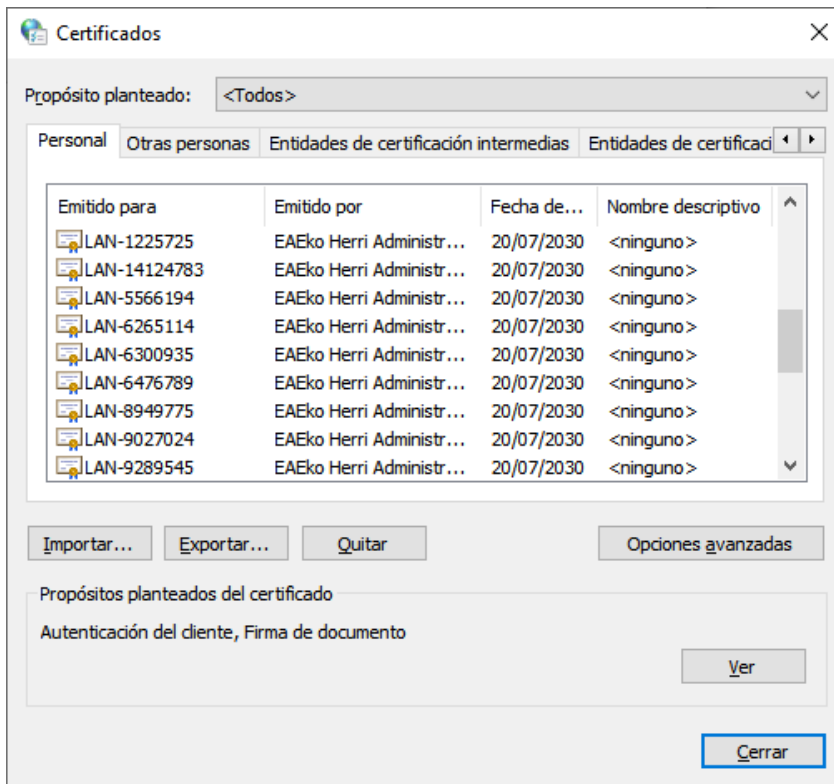

GAILUAREN ZIURTAGIRIAREN SERIE ZENBAKIA BERRESKURATZEKO JARRAIBIDEAK

1 Windowsen instalatutako ziurtagiriak kontsultatzea

1. Joan kontrol panelera – Interneteko aukerak.
2. Joan Edukia erlaintzera eta sakatu Ziurtagiriak

3. Egin klik bikoitza ziurtagiriaren gainean eta joan Xehetasunak erlaintzera

4. Azaltzen diren esparruen barruan topatuko duzu serie zenbakia.

2 Ziurtagiriak kontsultatzea nabigatzailearen bidez

2.1 Zure ziurtagiria Internet Explorerren edo txartelean instalatuta baldin badago, baina Internet Explorerrekin irekitzen badu, jarraitu honako urrats hauei:

1. Ireki Internet Explorer.
2. Sakatu Tresnak - Internet aukerak.

3. Joan Edukia erlaintzera eta sakatu “Ziurtagiriak” botoia.

4. Egin klik bikoitza serie zenbakia jakin nahi duzun ziurtagiriaren gainean.