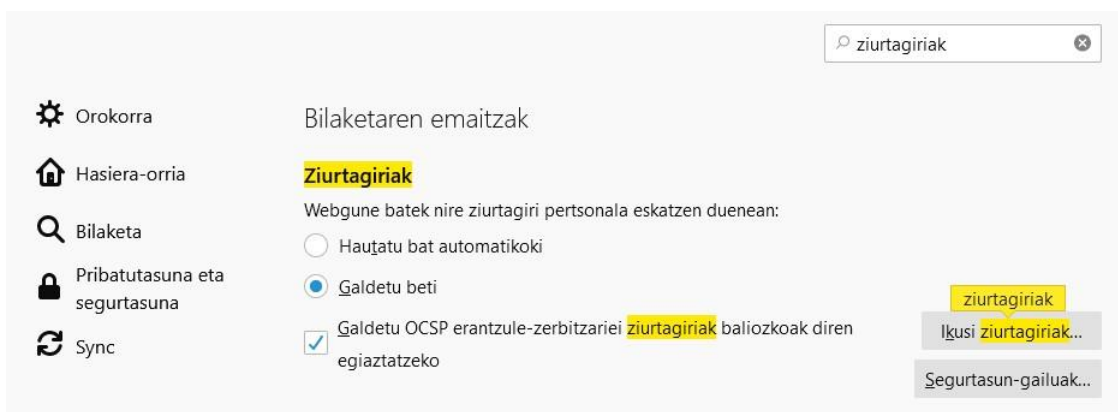

3. Bilatu “ziurtagiriak” hitza.

4. Sakatu Ikus ziurtagiriak