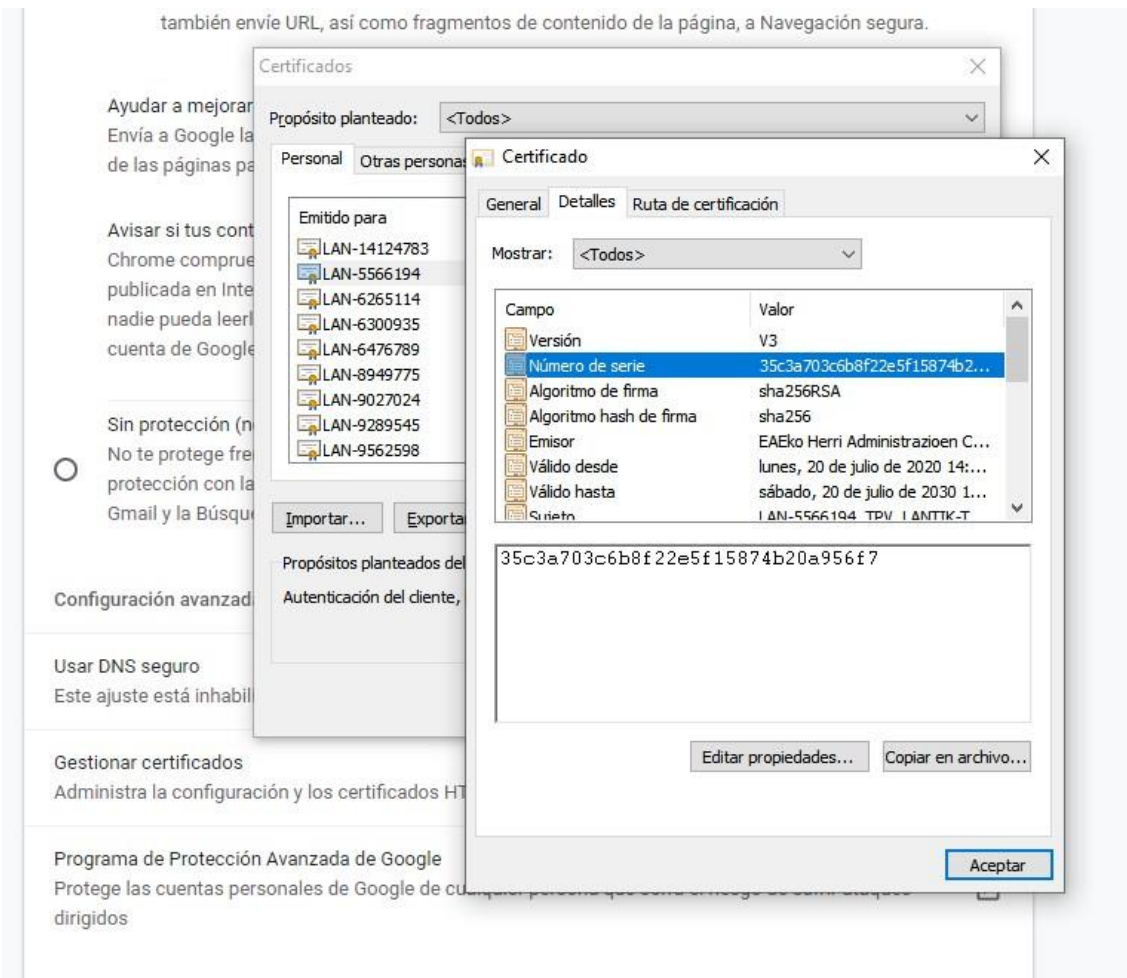

Adibidea:

35:C3:A7:03:C6:B8:F2:2E:5F:15:87:4B:20:A9:56:F7 honakoa bihurtzen da:
35c3a703c6b8f22e5f15874b20a956f7

2.3 Zure ziurtagiria Chromen edo txartelean instalatuta baldin badago, baina Chromerekin irekitzen badu, jarraitu honako urrats hauei:

5. Esparruen zerrendan ikusi ahal izango duzu non adierazten den ziurtagiriaren serie zenbakia.