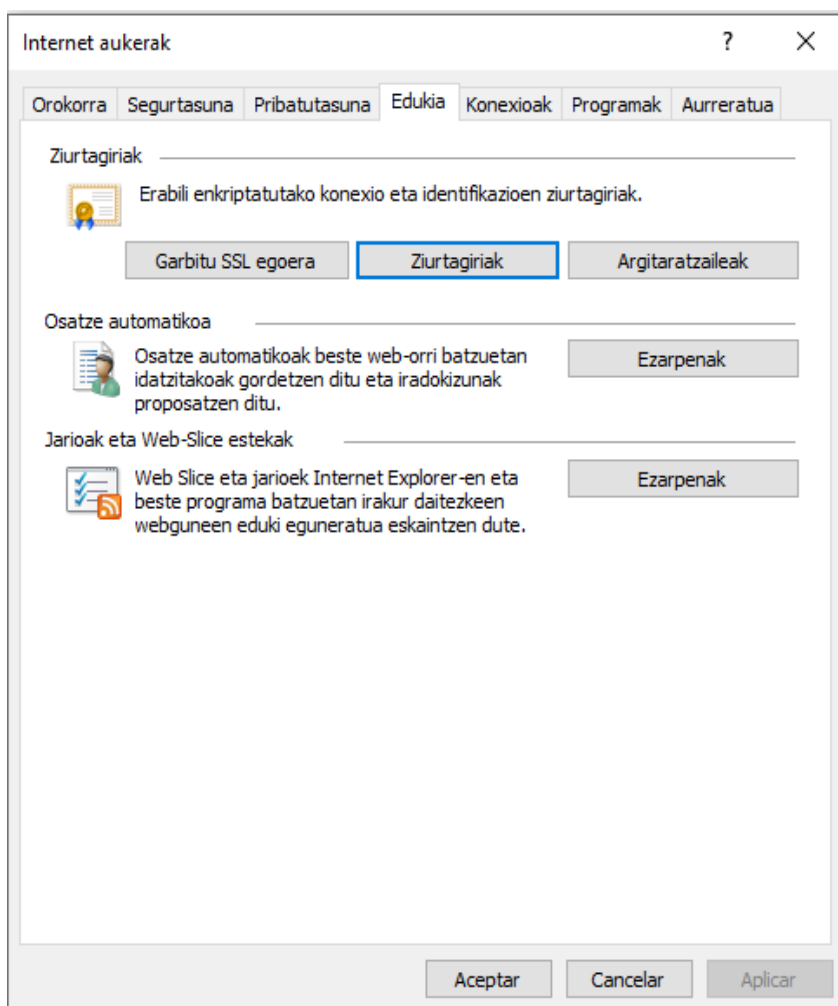

GAILUAREN ZIURTAGIRIAREN SERIE ZENBAKIA BERRESKURATZEKO JARRAIBIDEAK

1 Windowsen instalatutako ziurtagiriak kontsultatzea

1. Joan kontrol panelera – Interneteko aukerak.
2. Joan Edukia erlaintzera eta sakatu Ziurtagiriak

3. Egin klik bikoitza ziurtagiriaren gainean eta joan Xehetasunak erlaintzera

4. Azaltzen diren esparruen barruan topatuko duzu serie zenbakia.

2 Ziurtagiriak kontsultatzea nabigatzailearen bidez

2.1 Zure ziurtagiria Internet Explorerren edo txartelean instalatuta baldin badago, baina Internet Explorerrekin irekitzen badu, jarraitu honako urrats hauei: