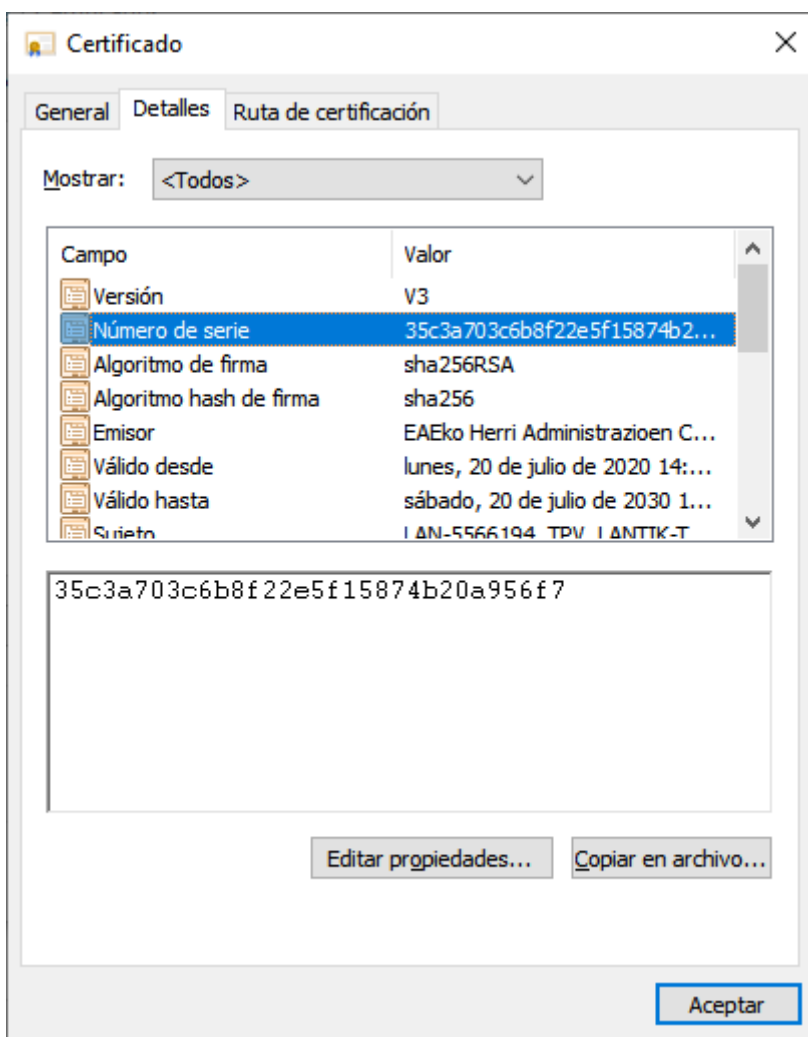

GAILUAREN ZIURTAGIRIAREN SERIE ZENBAKIA BERRESKURATZEKO JARRAIBIDEAK

1 Windowsen instalatutako ziurtagiriak kontsultatzea

1. Joan kontrol panelera – Interneteko aukerak.
2. Joan Edukia erlaintzera eta sakatu Ziurtagiriak

3. Egin klik bikoitza ziurtagiriaren gainean eta joan Xehetasunak erlaintzera

4. Azaltzen diren esparruen barruan topatuko duzu serie zenbakia.

2 Ziurtagiriak kontsultatzea nabigatzailearen bidez

2.1 Zure ziurtagiria Internet Explorerren edo txartelean instalatuta baldin badago, baina Internet Explorerrekin irekitzen badu, jarraitu honako urrats hauei: