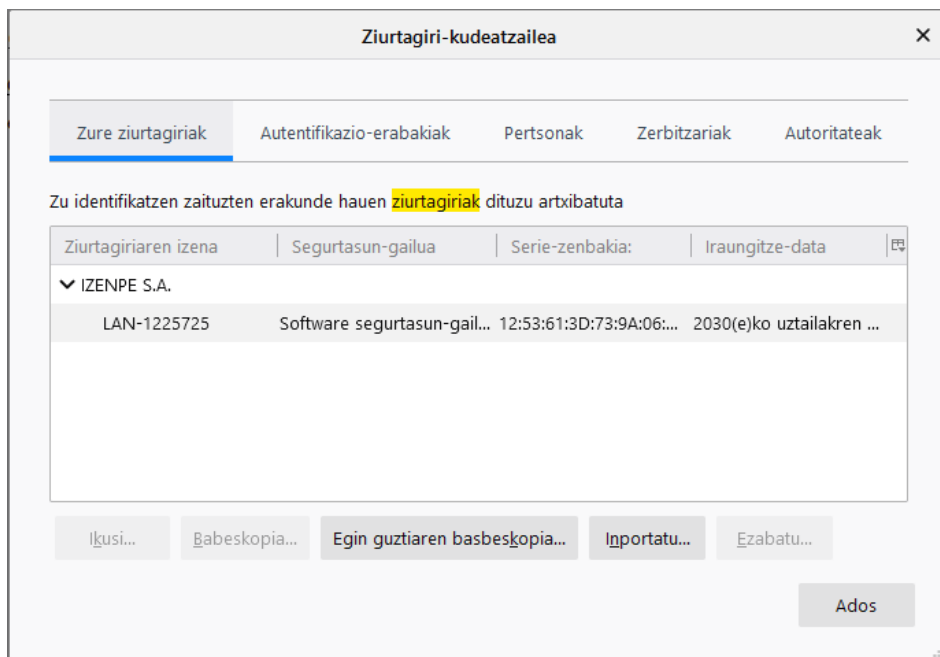

1. Ireki Internet Explorer.
2. Sakatu Tresnak - Internet aukerak.

3. Joan Edukia erlaintzera eta sakatu “Ziurtagiriak” botoia.

4. Egin klik bikoitza serie zenbakia jakin nahi duzun ziurtagiriaren gainean.

5. Sakatu nahi duzun ziurtagiriaren Xehetasunak erlaintzean.

6. Esparruen zerrendan ikusi ahal izango duzu non adierazten den ziurtagiriaren serie zenbakia.

2.2 Zure ziurtagiria Firefoxen edo txartelean instalatuta baldin badago, baina Firefoxekin irekitzen badu, jarraitu honako urrats hauei:

1. Ireki Firefox.
2. Sakatu Tresnak - Aukerak.

3. Bilatu “ziurtagiriak” hitza.

4. Sakatu Ikus ziurtagiriak

5. Egin klik bikoitza serie zenbakia jakin nahi duzun ziurtagiriaren gainean.
6. Esparruen zerrendan ikusi ahal izango duzu non adierazten den ziurtagiriaren serie zenbakia.