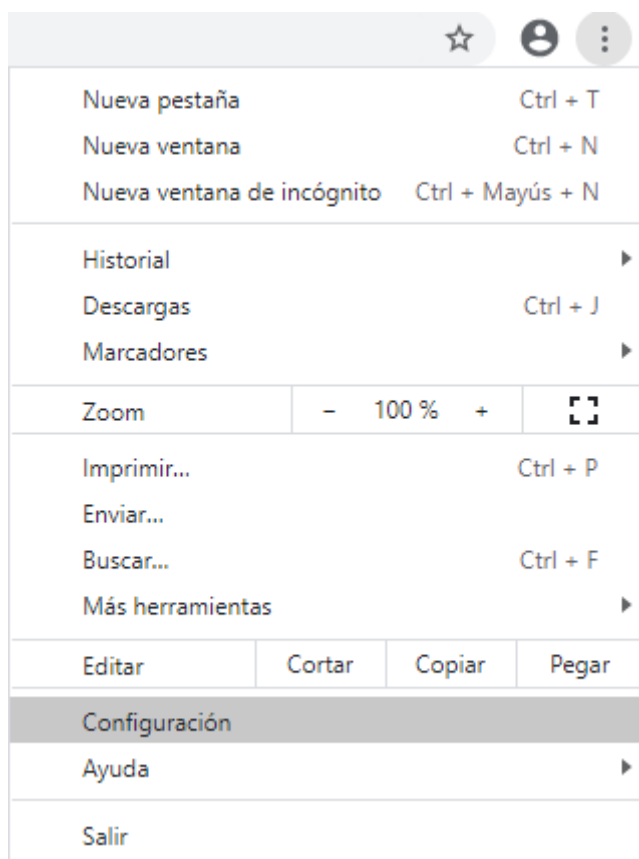

35:C3:A7:03:C6:B8:F2:2E:5F:15:87:4B:20:A9:56:F7 honakoa bihurtzen da:
35c3a703c6b8f22e5f15874b20a956f7

2.3 Zure ziurtagiria Chromen edo txartelean instalatuta baldin badago, baina Chromerekin irekitzen badu, jarraitu honako urrats hauei:

1. Ireki Chrome.
2. Sakatu Konfigurazioa.