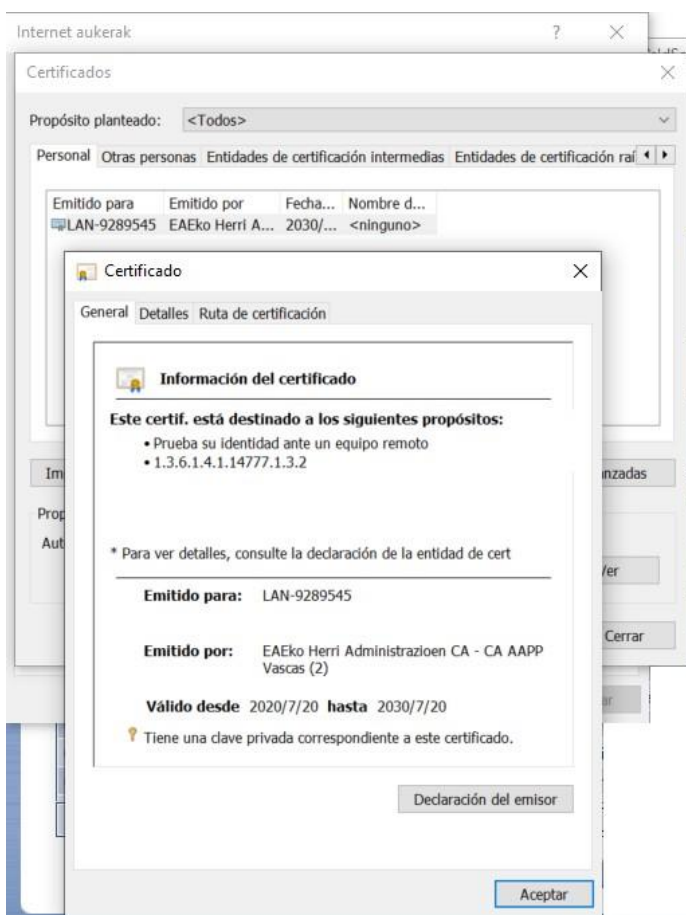

GAILUAREN ZIURTAGIRIAREN SERIE ZENBAKIA BERRESKURATZEKO JARRAIBIDEAK

1 Windowsen instalatutako ziurtagiriak kontsultatzea

1. Joan kontrol panelera – Interneteko aukerak.
2. Joan Edukia erlaintzera eta sakatu Ziurtagiriak

3. Egin klik bikoitza ziurtagiriaren gainean eta joan Xehetasunak erlaintzera

4. Azaltzen diren esparruen barruan topatuko duzu serie zenbakia.

2 Ziurtagiriak kontsultatzea nabigatzailearen bidez

2.1 Zure ziurtagiria Internet Explorerren edo txartelean instalatuta baldin badago, baina Internet Explorerrekin irekitzen badu, jarraitu honako urrats hauei:

1. Ireki Internet Explorer.
2. Sakatu Tresnak - Internet aukerak.

3. Joan Edukia erlaintzera eta sakatu “Ziurtagiriak” botoia.

4. Egin klik bikoitza serie zenbakia jakin nahi duzun ziurtagiriaren gainean.

5. Sakatu nahi duzun ziurtagiriaren Xehetasunak erlaintzean.

6. Esparruen zerrendan ikusi ahal izango duzu non adierazten den ziurtagiriaren serie zenbakia.

2.2 Zure ziurtagiria Firefoxen edo txartelean instalatuta baldin badago, baina Firefoxekin irekitzen badu, jarraitu honako urrats hauei: