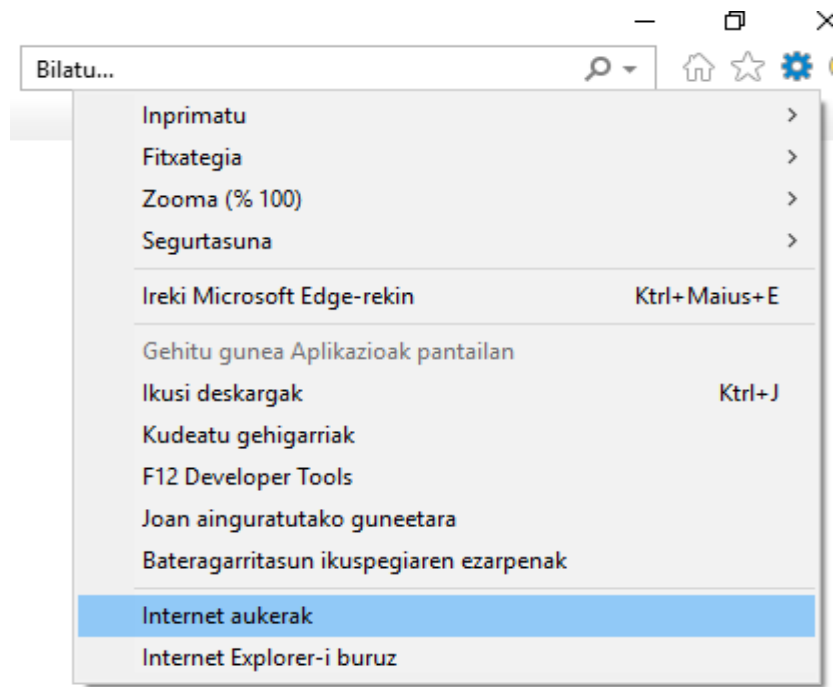

GAILUAREN ZIURTAGIRIAREN SERIE ZENBAKIA BERRESKURATZEKO JARRAIBIDEAK

1 Windowsen instalatutako ziurtagiriak kontsultatzea

1. Joan kontrol panelera – Interneteko aukerak.
2. Joan Edukia erlaintzera eta sakatu Ziurtagiriak

3. Egin klik bikoitza ziurtagiriaren gainean eta joan Xehetasunak erlaintzera

4. Azaltzen diren esparruen barruan topatuko duzu serie zenbakia.

2 Ziurtagiriak kontsultatzea nabigatzailearen bidez

2.1 Zure ziurtagiria Internet Explorerren edo txartelean instalatuta baldin badago, baina Internet Explorerrekin irekitzen badu, jarraitu honako urrats hauei:

1. Ireki Internet Explorer.
2. Sakatu Tresnak - Internet aukerak.

3. Joan Edukia erlaintzera eta sakatu “Ziurtagiriak” botoia.

4. Egin klik bikoitza serie zenbakia jakin nahi duzun ziurtagiriaren gainean.